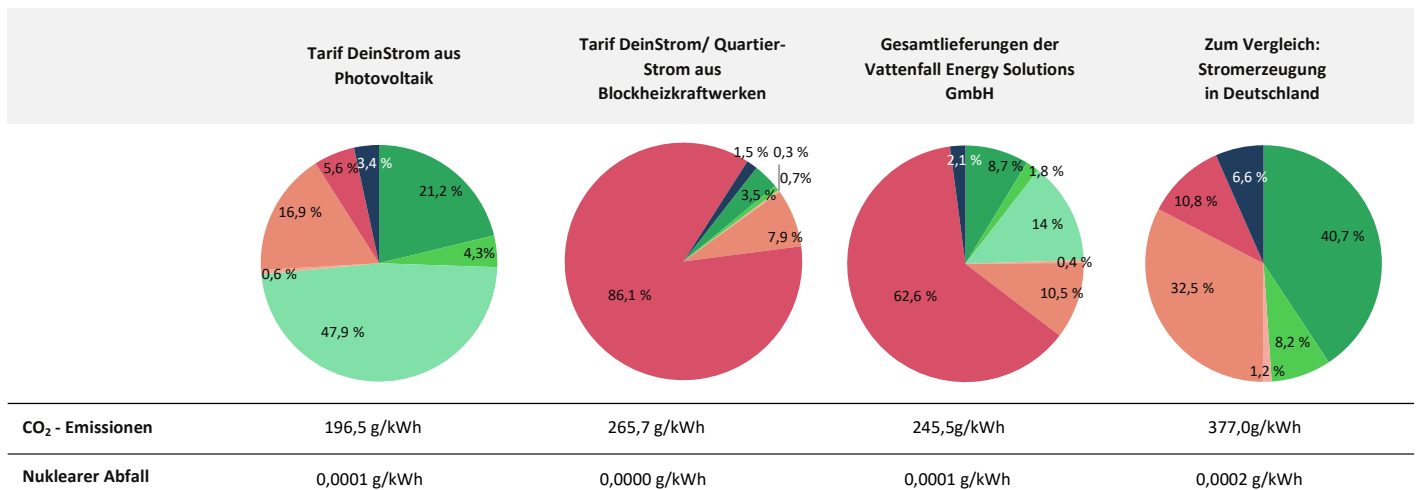

Die Herkunft Ihres Stroms

Unsere Stromkennzeichnung für mehr Transparenz: Damit Sie als Kunde der Vattenfall Energy Solutions GmbH ganz genau wissen, wie sich Ihr Strom zusammensetzt, informieren wir Sie über die Erzeugungsarten des an Sie gelieferten Stroms und deren Umweltauswirkungen.

Kennzeichnungen der Stromlieferungen

der Vattenfall Energy Solutions GmbH (Basis: Werte von 2022)

Regenerative Energien:

- Erneuerbare Energien gefördert nach dem EEG
- (Sonstige) Erneuerbare Energie mit Herkunftsnachweis, nicht gefördert nach dem EEG
- Mieterstrom gefördert nach dem EEG